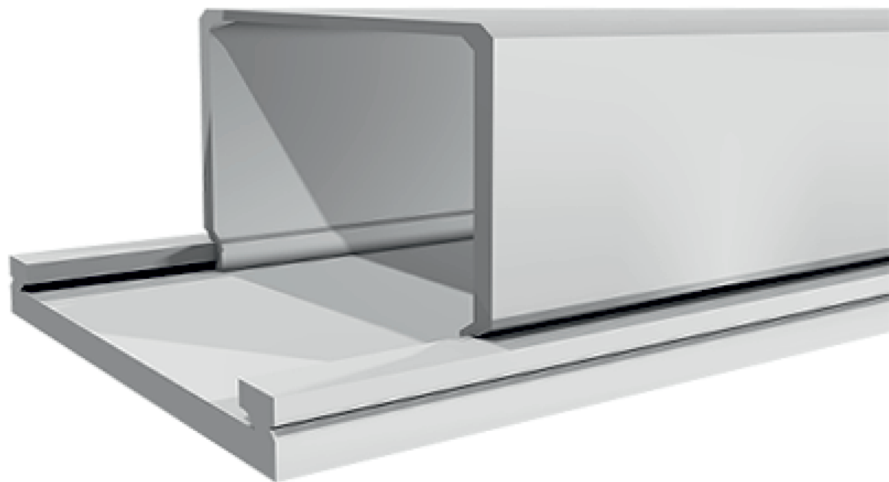

Data sheet

ΚΑΝΑΛΙ - ΚΛΕΙΣΤΟ

Κωδικός προϊόντος
1411

Υλικό
PVC

Τύπος
Κανάλι - Κλειστό

Χρώμα
Λευκό (.01)
Γκρι Σκούρο (.03)

Αντοχή
IP40 (Στεγανότητα)

Θερμοκρασία Εφαρμογής
-25°C έως +60°C

Διαστάσεις
Βάσης : 80mm
Ύψους : 40mm
Πάχος Βάσης : 1.8mm
Πάχος Καπάκι : 1.5mm

Συσκευασία
24 mt

Το κλειστό πλαστικό κανάλι elvhx® προσφέρει αξιόπιστη προστασία και οργάνωση καλωδίων σε επιτοιχίες ή οροφικές εγκαταστάσεις. Η ανθεκτική του κατασκευή αποτρέπει τις φθορές των καλωδίων, ενώ ο λιτός σχεδιασμός του διατηρεί τον χώρο τακτοποιημένο και καθαρό. Είναι ιδανικό για επαγγελματικές και οικιακές εγκαταστάσεις, και η στερέωσή του γίνεται εύκολα και σταθερά με βίδες (ούπτα) ή κόλλα κατασκευών.